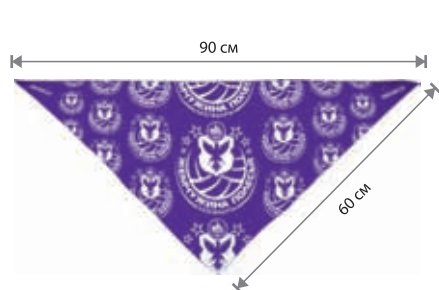

ФИРМЕННАЯ ОДЕЖДА УЧАСТНИКОВ

Майки и кепки с нанесением логотипа - самые популярные товары во время проведения турслетов.

Широкий выбор моделей и цветов подчеркнет фирменный стиль компании

Платок/бандана/косынка треугольные